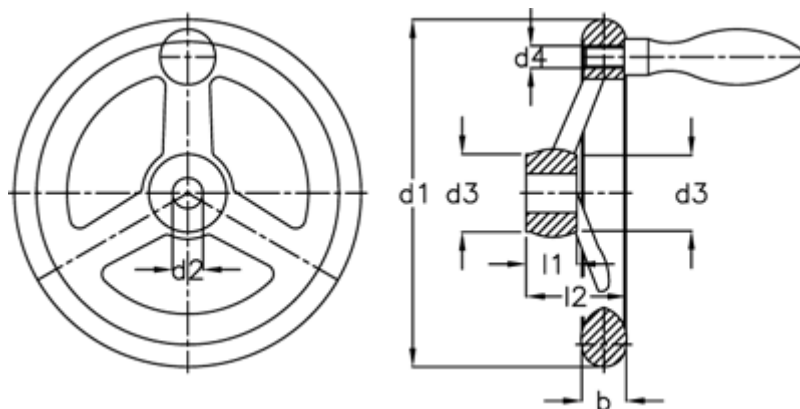

Varenummer: 20311354
Beskrivelse: E+G Håndhjul
DIN 950-GG-400-B32-D

Mål

Antal eger = 5
b = 32
d1 = 400
d2 H7 = 32
d3 = 65
d4 = M 12
Håndtag Ø = 32
l1 = 38

l2 = 63